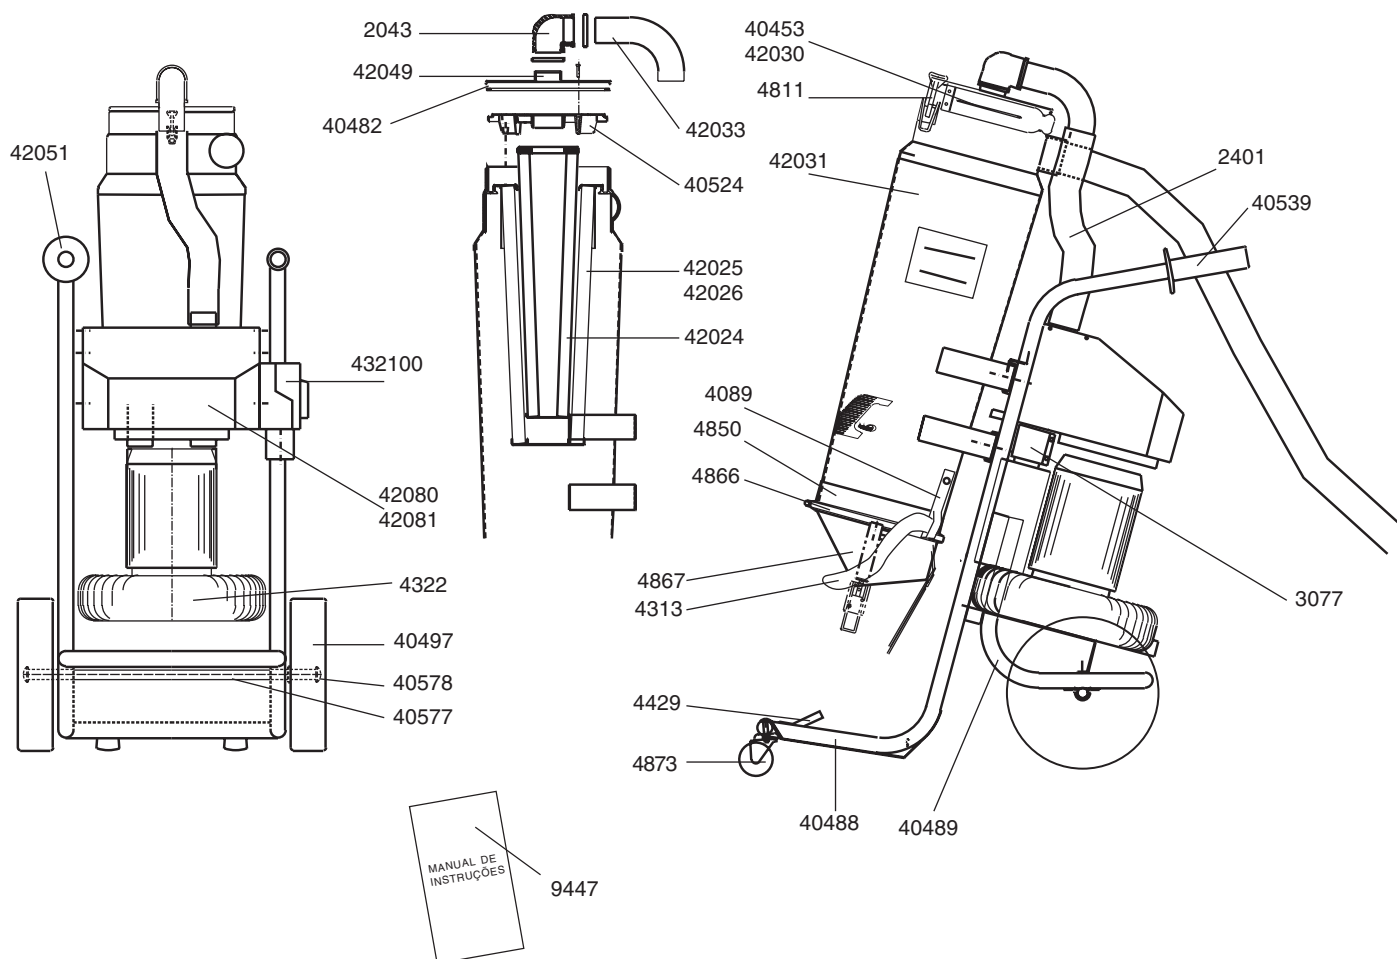

DC 3800c turbo

Artigo nº Descrição

2043	Curva
2401	Mangueira
3077	União
40453	Flap de limpeza do filtro
40482	Junta
40488	Chassis (ciclone)
40489	Chassis (roda)
40497	Roda
40524	Flange de guia
40539	Pega plástica
40577	Eixo

Artigo nº Descrição

40578	Capa
4089	Aperto do fixador
42024	Filtro HEPA
42025	Filtro fino polyester
42026	Filtro fino celulose
42030	Mola
42031	Ciclone
42033	Curva
42049	Topo
42051	Batente
42080	Silenciador, Completo

Artigo nº Descrição

42081	Absorvedor de som
4313	Fixador
432100	Protecção do motor
4322	Turbo bomba
4429	Gancho
4811	Aperto
4850	Junta
4866	Borracha de ligação
4867	Cone
4873	Roldana
9447	Manual de Instruções DC 3800c turbo