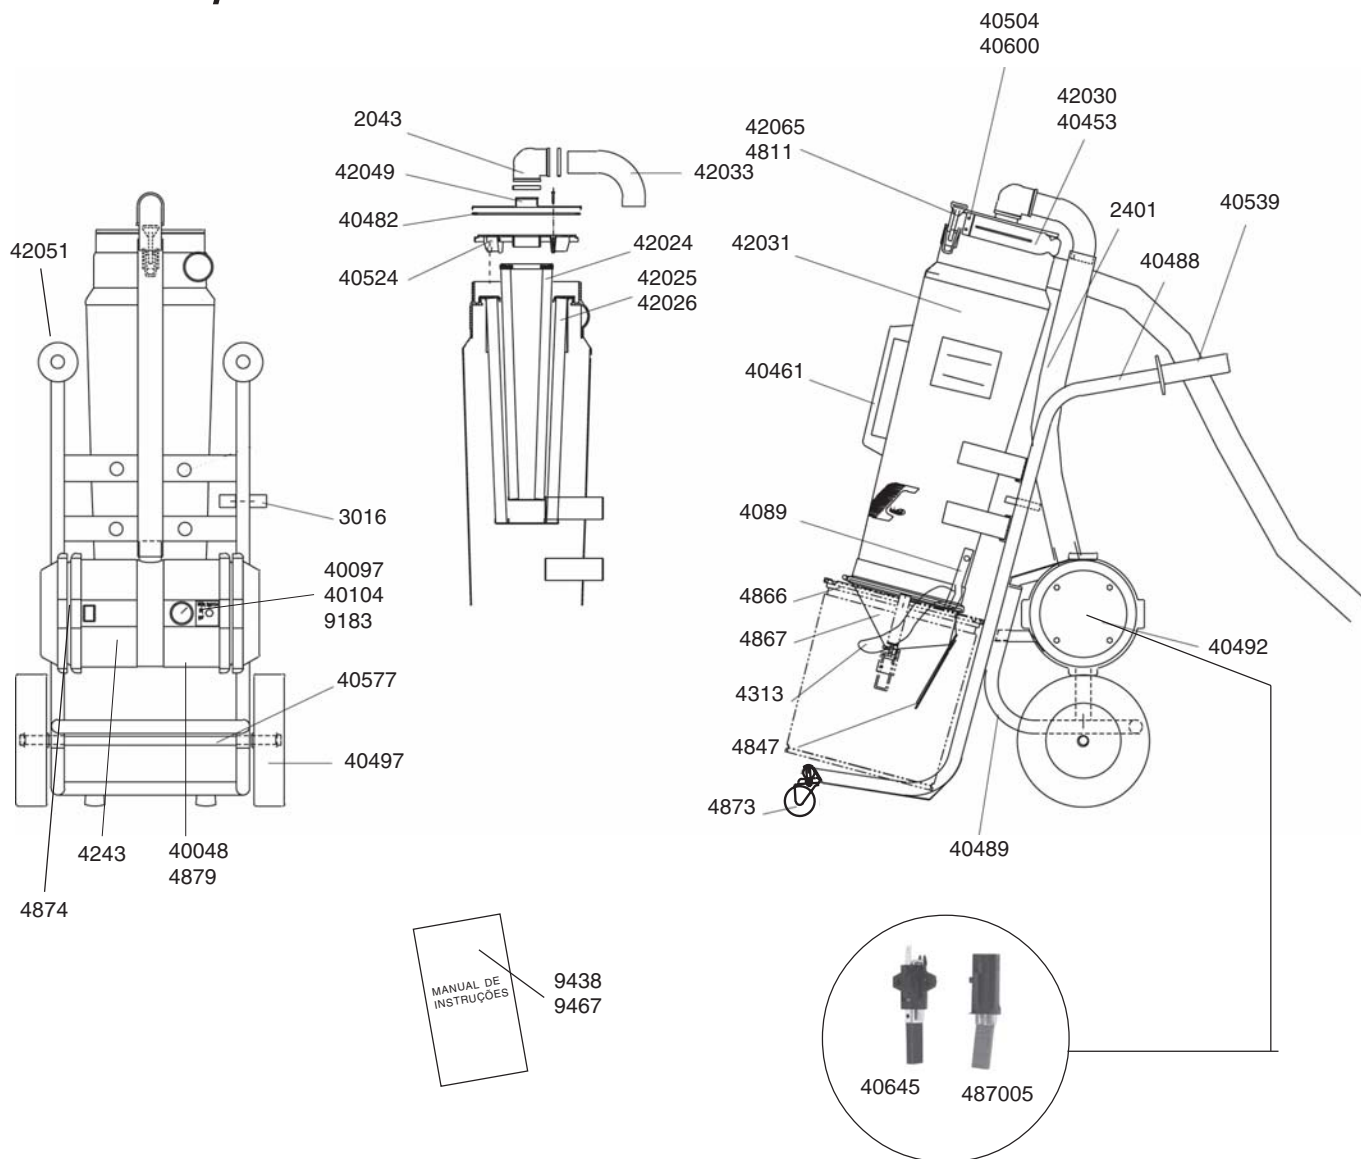

DC 3800a/DC 3800c

Artigo nº Descrição

2043	Curva 90° Ø=50
2401	Mangueira std Ø=50
3016	Abraçadeira
40048	Protector do cabo
40097	Interruptor
40104	Tampa de interruptor de segurança
40453	Flap de limpeza do filtro
40461	Pega
40482	Junta
40488	Chassis (ciclone)
40489	Chassis (roda)
40492	Ventilador
40497	Roda

Artigo nº Descrição

40504	Parafuso de cabeça plana
40524	Flange de guia
40539	Pega
40577	Eixo
40600	Placa roscada
40645	Mecanismo de escova
4089	Aperto do fixador
42024	Filtro HEPA
42025	Filtro fino polyester
42026	Filtro fino celulose
42030	Mola
42031	Ciclone
42033	Curva 90°
42049	Topo

Artigo nº Descrição

42051	Batente
42065	Gancho
4243	Junta
4313	Fixador
4811	Aperto
4847	Válvula de descarga
4866	Borracha de ligação
4867	Cone
487005	Mecanismo de escova
4873	Roldana
4874	Interruptor
4879	Protector de cabo
9183	Placa do Interruptor
9438	Manual de Instruções DC 3800c
9467	Manual de Instruções DC 3800a