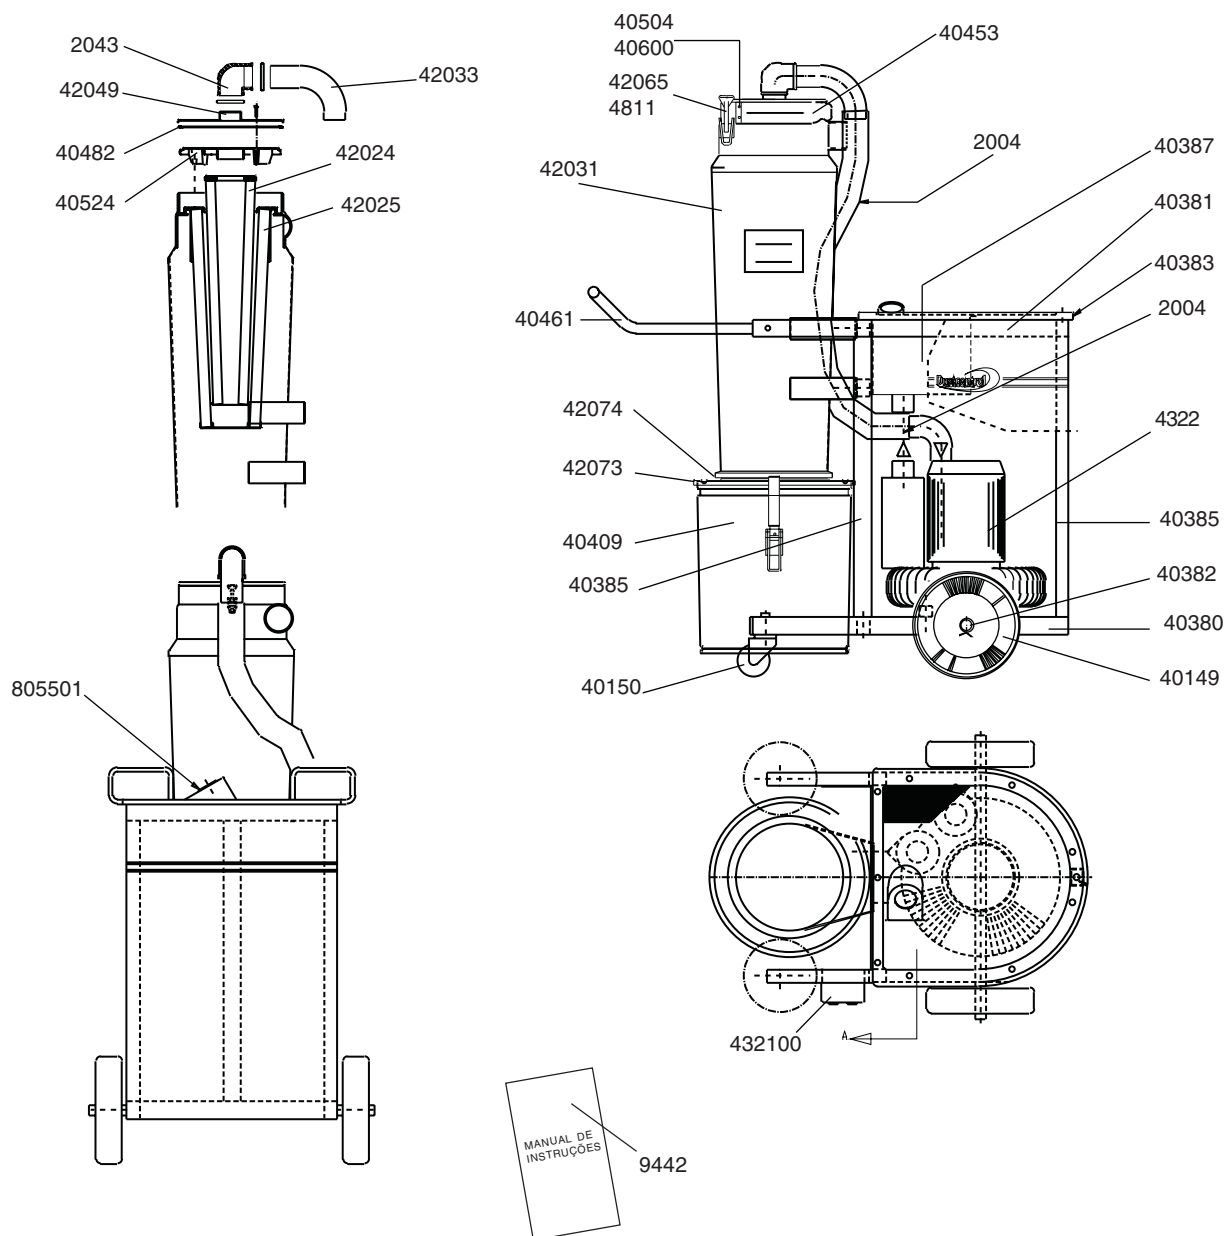

DC 3800i

Artigo nº Descrição

2004	Mangueira de aspiração por metro
2043	Curva 90° Ø=50
40149	Roda
40150	Roda pequena
40380	Chassis
40381	Chassis, topo
40382	Eixo
40383	Topo, plástico
40385	Barra de fixação

Artigo nº Descrição

40387	Silenciador
40409	Contentor
40453	Flap de limpeza do filtro
40461	Pega
40482	Junta
40504	Parafuso de cabeça plana
40524	Flange de guia
40600	Placa roscada
42024	Filtro HEPA
42025	Filtro fino polyester
42031	Ciclone

Artigo nº Descrição

42033	Curva 90°
42049	Topo
42065	Gancho
42073	Abraçadeira
42074	Tampa
432100	Protecção do motor
4322	Turbo bomba 50 Hz
4811	Aperto
805501	Válvula de vácuo
9442	Manual de Instruções DC 3800i