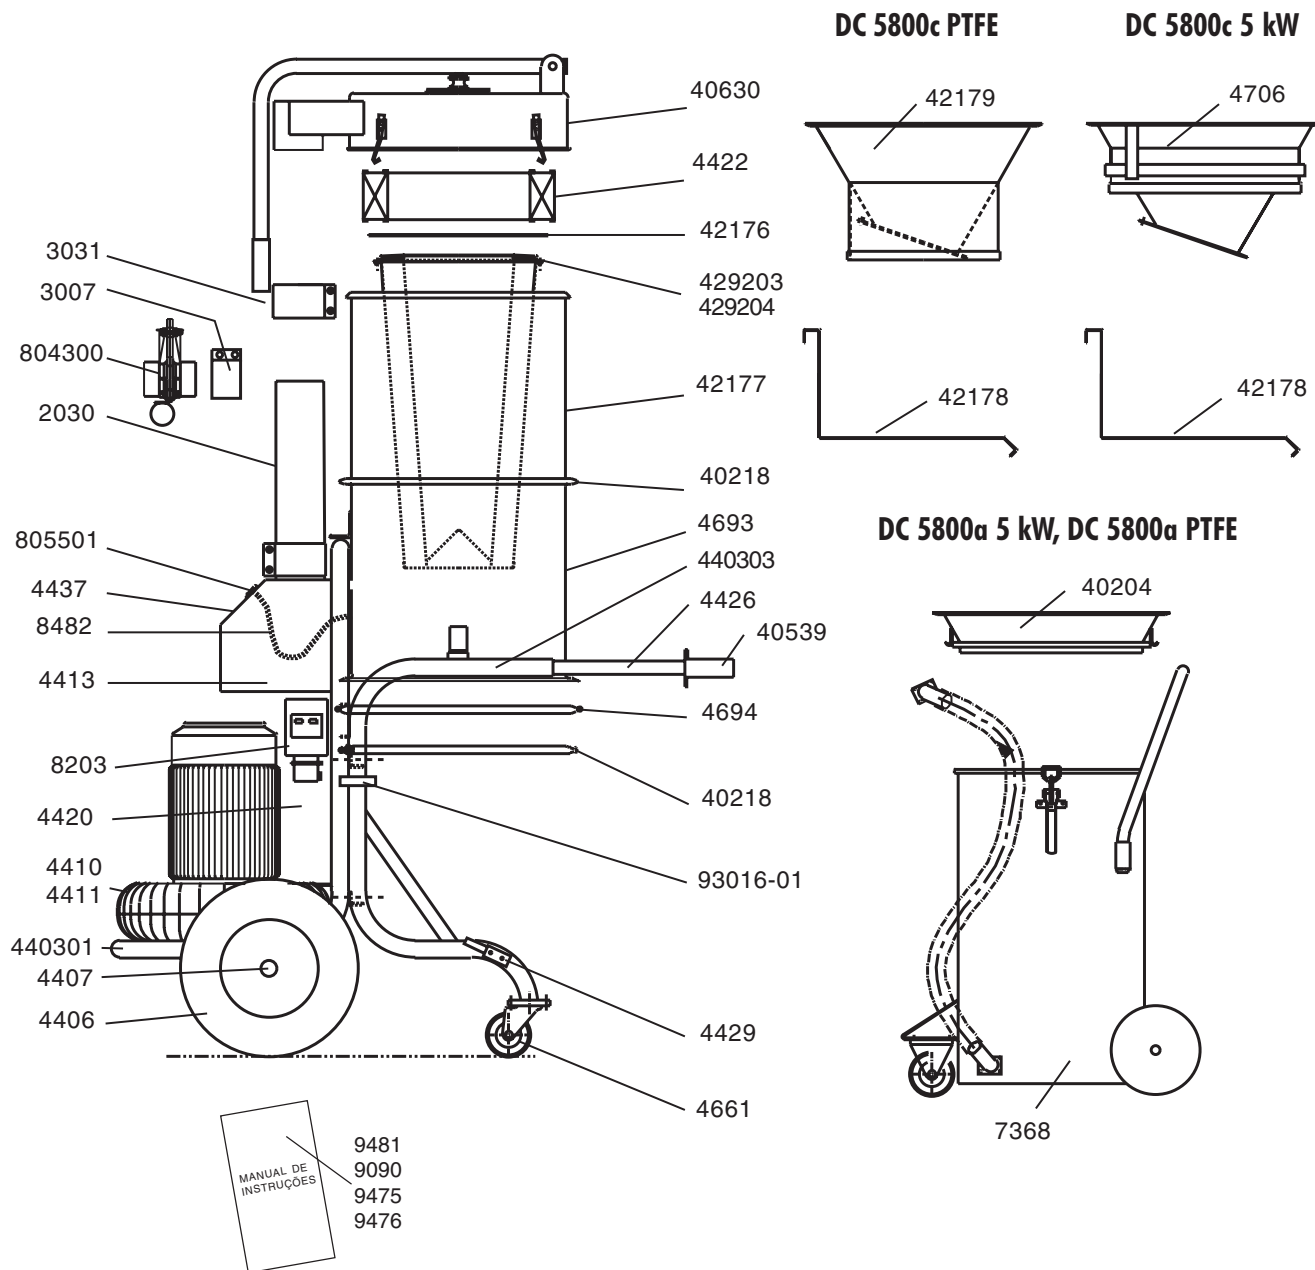

DC 5800a 5 kW, DC 5800a PTFE, DC 5800c 5 kW, DC 5800c PTFE

Artigo nº Descrição

2030	Mangueira de aspiração
3007	União 76
3031	União 110
40204	Cone
40218	Junta
40539	Pega plástica
40630	Topo
42176	Anilha de aperto 9,2 kW S
42177	Módulo admissão
42178	Cesto para sacos de plástico
42179	Cone
429203	Filtro fino PTFE
429204	Filtro fino polyester

Artigo nº Descrição

440301	Chassis, bomba
440303	Chassis
4406	Roda pneumática
4407	Eixo
4410	Turbo bomba 5 kW, 380 V
4411	Turbo bomba
4413	Suporte para ferramenta
4420	Válvula
4422	Filtro HEPA
4426	Pega
4429	Gancho
4437	Suporte da válvula
4661	Roda
4693	Módulo
4694	Anilha de aperto

Artigo nº Descrição

4706	Cone
7368	Contentor
804300	Registro manual
805501	Válvula de vácuo
8203	Arrancador
8482	Mangueira
9090	Manual de Instruções DC 5800c 5 kW
93016-01	Abraçadeira
9475	Manual de Instruções DC 5800c PTFE
9476	Manual de Instruções DC 5800a PTFE
9481	Manual de Instruções DC 5800a 5 kW