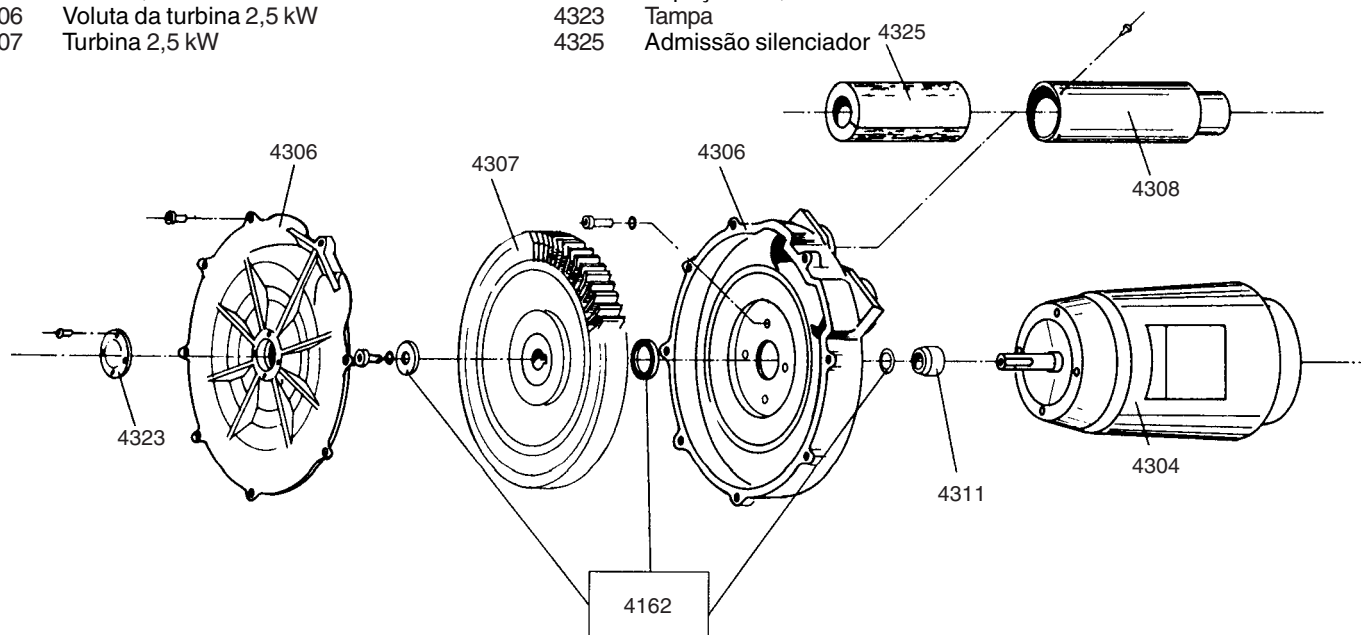

Turbo bomba TED 2,5 kW

Artigo nº Descrição

- 4162 Kit de reparação de turbo bomba 2,5 kW
- 4304 Motor 2,5 kW 220/380 V
- 4306 Voluta da turbina 2,5 kW
- 4307 Turbina 2,5 kW

Artigo nº Descrição

- 4308 Caixa do silenciador
- 4311 Espaçador 2,5 kW
- 4323 Tampa
- 4325 Admissão silenciador

Válvula de vácuo

(Artigo nº 8001)

Artigo nº Descrição

- 4167 Kit de reparação de válvula de vácuo
- 4450 Registro hidráulico
- 4452 Eixo
- 4453 Placa da válvula
- 4710 Selagem de borracha