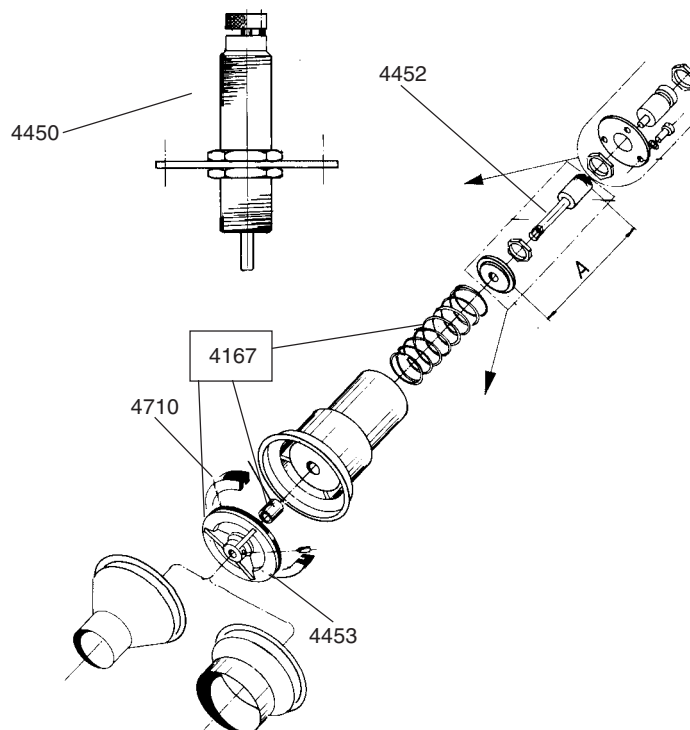

Turbo bomba TED 2,5 kW

Artigo nº Descrição

- 4162 Kit de reparação de turbo bomba 2,5 kW
- 4304 Motor 2,5 kW 220/380 V
- 4306 Voluta da turbina 2,5 kW
- 4307 Turbina 2,5 kW

Artigo nº Descrição

- 4308 Caixa do silenciador
- 4311 Espaçador 2,5 kW
- 4323 Tampa
- 4325 Admissão silenciador

Válvula de vácuo

(Artigo nº 8001)

Artigo nº Descrição

- 4167 Kit de reparação de válvula de vácuo
- 4450 Registro hidráulico
- 4452 Eixo
- 4453 Placa da válvula
- 4710 Selagem de borracha