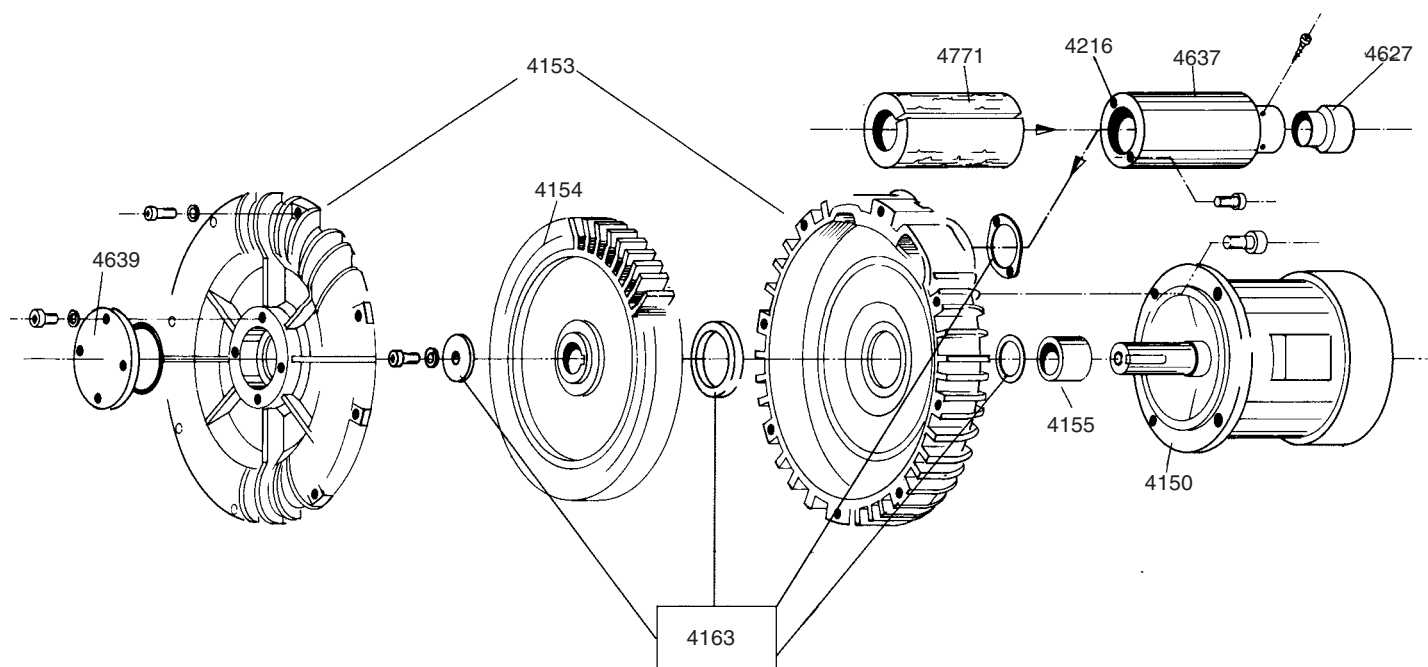

Turbo bomba TED 5 kW

Turbo bomba TED 5,5 kW

Artigo nº Descrição

- 4150 Motor 5 kW 380/660V
- 4153 Caixa de turbina (eixo D = 28)
- 4154 Turbina 5 kW (eixo D = 28)
- 4155 Espaçador (eixo D = 28)
- 4163 Kit de reparação de Turbo bomba 5 kW
- 4175 Kit de reparação de Turbo bomba 5,5 kW
- 4216 Anel da válvula
- 4627 Cone silenciador bomba 100/80

Artigo nº Descrição

- 4632 Motor 5,5 kW 380/660V
- 4635 Turbina 5,5 kW (eixo D = 38)
- 463601 Caixa de turbina (eixo D = 38)
- 4637 Caixa do silenciador
- 4639 Capa
- 4640 Espaçador (eixo D = 38)
- 4771 Admissão do silenciador