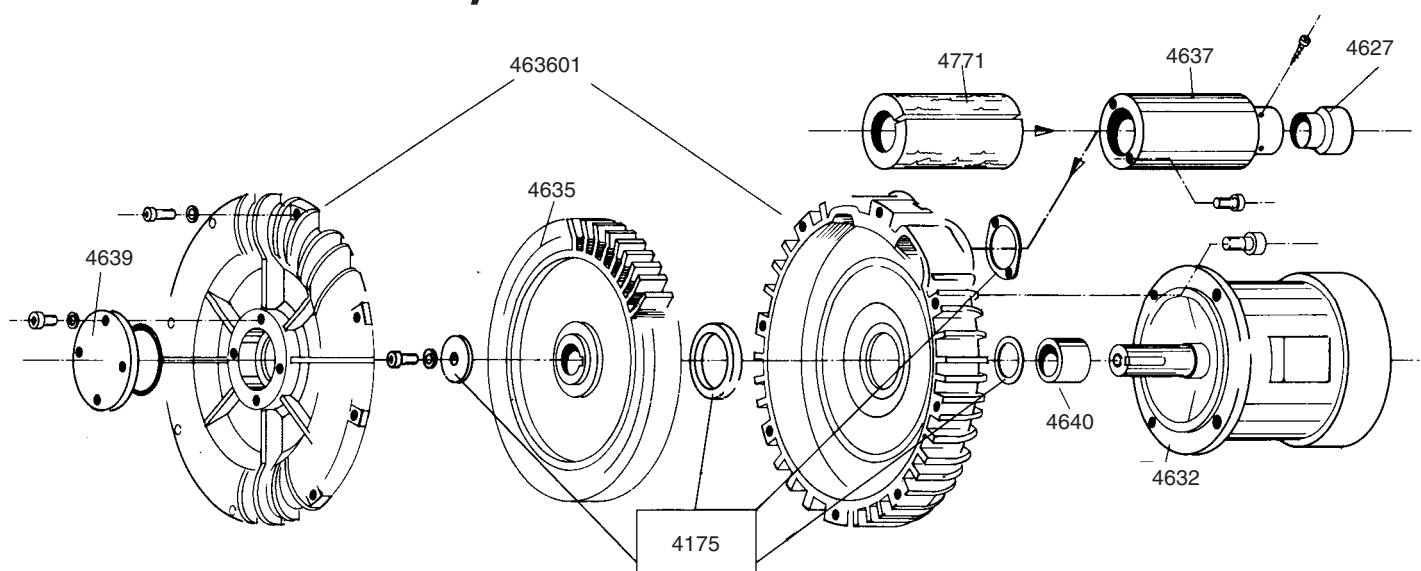

Turbo bomba TED 5 kW

Turbo bomba TED 5,5 kW

Artigo nº Descrição

- 4150 Motor 5 kW 380/660V
- 4153 Caixa de turbina (eixo D = 28)
- 4154 Turbina 5 kW (eixo D = 28)
- 4155 Espaçador (eixo D = 28)
- 4163 Kit de reparação de Turbo bomba 5 kW
- 4175 Kit de reparação de Turbo bomba 5,5 kW
- 4216 Anel da válvula
- 4627 Cone silenciador bomba 100/80

Artigo nº Descrição

- 4632 Motor 5,5 kW 380/660V
- 4635 Turbina 5,5 kW (eixo D = 38)
- 463601 Caixa de turbina (eixo D = 38)
- 4637 Caixa do silenciador
- 4639 Capa
- 4640 Espaçador (eixo D = 38)
- 4771 Admissão do silenciador