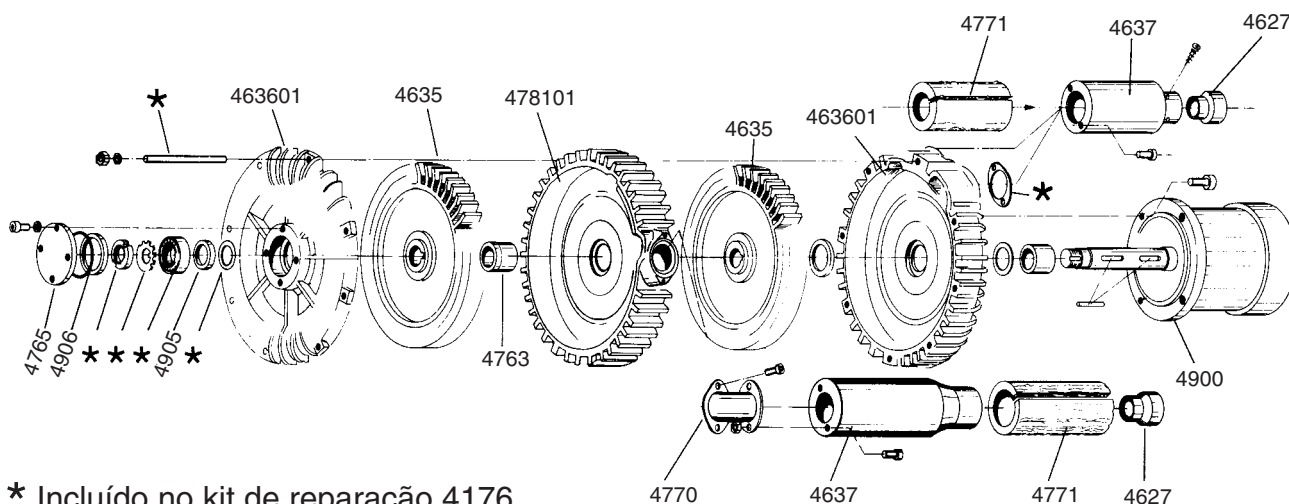

Turbo bomba TPD 9,2 kW

* Incluído no kit de reparação 4176

Turbo bomba TSD 9,2 kW

* Incluído no kit de reparação 4176

Artigo nº Descrição

4176	Kit de reparação de Turbo bomba 9,2 kW
4627	Cone 100/80
4635	Turbina (eixo D = 38)
463601	Caixa da turbina (eixo D = 38)
4637	Caixa do silenciador
4640	Espaçador (eixo D = 38)
475601	Peça intermédia TPD
4763	Placa de distância

Artigo nº Descrição

4765	Topo
4766	Junta
4770	Curva 90, 76
4771	Admissão silenciador
478101	Peça intermédia TSD
4900	Motor 9,2 kW 380/660V
4905	Anel espaçador
4906	Anel espaçador