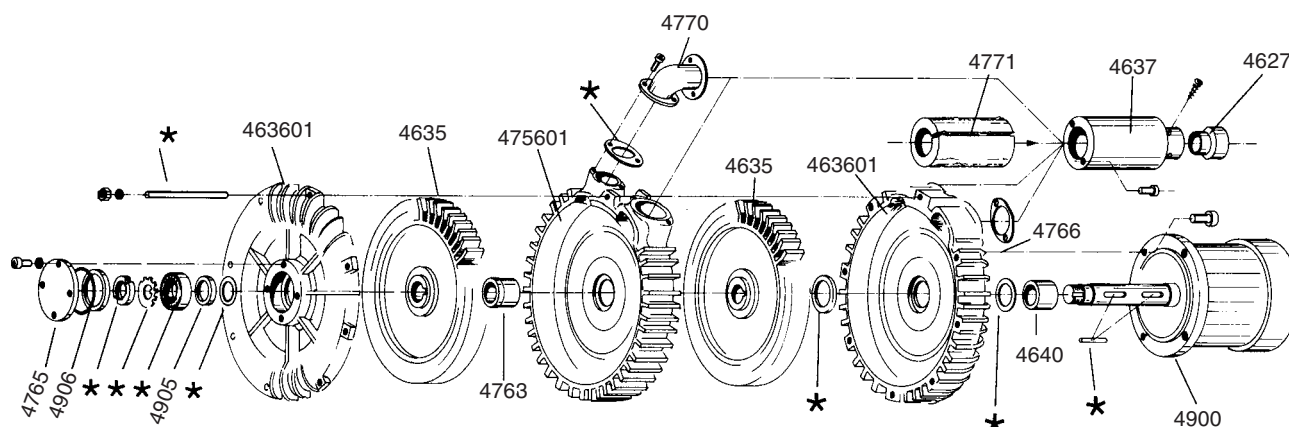

Turbo bomba TPD 9,2 kW

* Incluído no kit de reparação 4176

Turbo bomba TSD 9,2 kW

* Incluído no kit de reparação 4176

Artigo nº Descrição

4176	Kit de reparação de Turbo bomba 9,2 kW
4627	Cone 100/80
4635	Turbina (eixo D = 38)
463601	Caixa da turbina (eixo D = 38)
4637	Caixa do silenciador
4640	Espaçador (eixo D = 38)
475601	Peça intermédia TPD
4763	Placa de distância

Artigo nº Descrição

4765	Topo
4766	Junta
4770	Curva 90, 76
4771	Admissão silenciador
478101	Peça intermédia TSD
4900	Motor 9,2 kW 380/660V
4905	Anel espaçador
4906	Anel espaçador