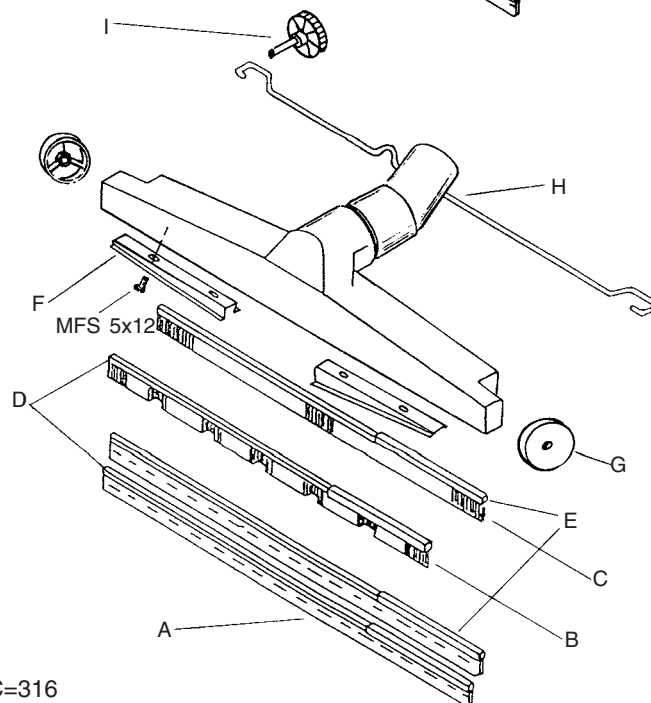

Artigo nº Descrição

- 7225 Escova traseira C=316
- 7227 Escova traseira C=444
- 7228 Escova traseira C=397
- 7239 Abraçadeira 370
- 7240 Abraçadeira 450
- 7241 Abraçadeira 500
- 7242 Capa 370
- 7243 Capa 450
- 7244 Capa 500
- 7252 Roda de bocal de chão
- 7253 Parafuso de ajuste